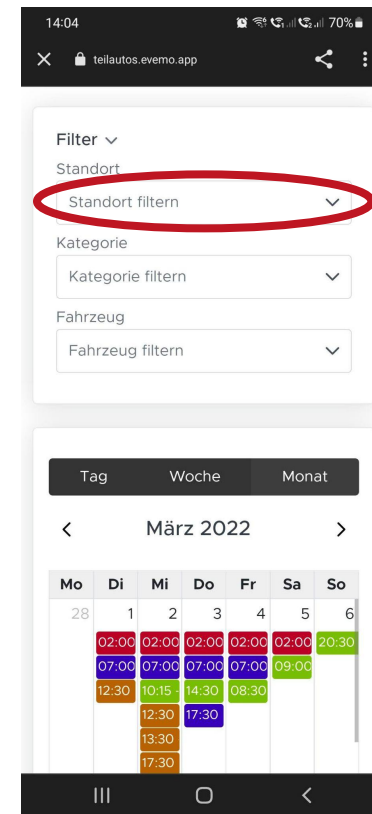

Fahrzeugkalender einsehen

Handbuch für die *App* und *Webseite*

Fahrzeugkalender über
die **App** einsehen

App: Wählen Sie über Ihr Menü die Kalender aus.
Filtern Sie anschließend nach Ihrem Standort.

Fahrzeugkalender über
die **Webseite** einsehen

Webseite: Wählen Sie über Ihr Dashboard im Kunden-Center die “Buchung im Web-Browser aus. Melden Sie sich dort mit Ihren Zugangsdaten an.

Fahrzeuge buchen

Buchung im Web-Browser
[Zum Buchungssystem](#)

Buchung über Android-App

Buchung über iOS-App

Vertragsinhaber*in	Vertrag	Projekt / Kostenstelle	Gültigkeit
--------------------	---------	------------------------	------------

Webseite: Wählen Sie über Ihr Menü die Kalender aus.
Filtern Sie anschließend nach Ihrem Standort.

Standort filtern ▾ Kategorie filtern ▾ Fahrzeug filtern ▾

Tag Woche Monat März 2022 < >

Mo	Di	Mi	Do	Fr	Sa	So
28	1	2	3	4	5	6
	02:00 - 06:00 07:00 - 17:00 12:30 - 13:30	02:00 - 06:00 10:15 - 14:15 12:30 - 13:30 13:30 - 17:30 17:30 - 19:30	02:00 - 07:00 07:00 - 17:00 14:30 - 18:30 17:30 - 22:30	02:00 - 06:00 07:00 - 17:00 08:30 - 16:30	02:00 - 08:00 09:00 - 11:00	20:30 - 03:30
7	8	9	10	11	12	13
20:30 - 03:30 02:00 - 06:00 07:00 - 18:00 07:00 - 17:00 07:30 - 18:30	02:00 - 06:00 07:00 - 17:00 10:45 - 13:45	02:00 - 06:00 07:30 - 10:30	02:00 - 06:00 07:00 - 17:00	02:00 - 06:00 07:00 - 17:00	02:00 - 07:00	
14	15	16	17	18	19	20
07:00 - 22:00 07:00 - 17:00	07:00 - 15:15 15:15 - 19:15	07:00 - 17:00	07:00 - 17:00	07:00 - 17:00		
21	22	23	24	25	26	27
07:00 - 22:00 07:00 - 17:00	07:00 - 15:00 11:00 - 16:00 15:00 - 19:00	07:00 - 17:00	07:00 - 17:00	07:00 - 17:00		
28	29	30	31	1	2	3
07:00 - 22:00 07:00 - 17:00	07:00 - 15:00 15:00 - 19:00	07:00 - 17:00	07:00 - 17:00 14:15 - 17:15	07:00 - 17:00		