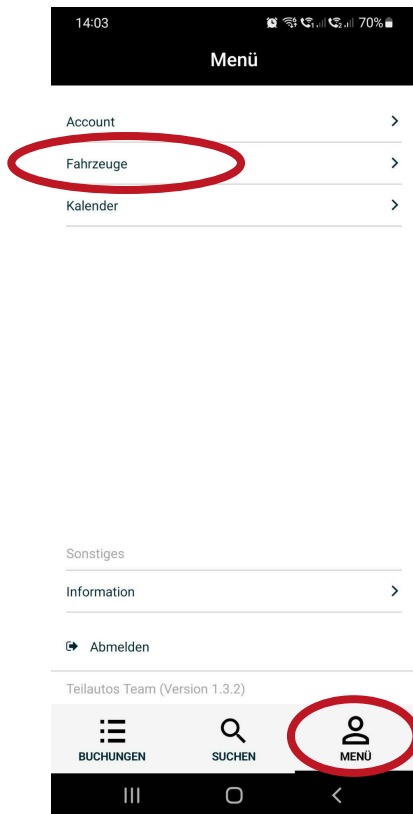

Fahrzeugkalender einsehen

Handbuch für die *App* und *Webseite*

Fahrzeugkalender über
die **App** einsehen

App: Wählen Sie über Ihr Menü die Kalender aus.
Filtern Sie anschließend nach Ihrem Standort.

Fahrzeugkalender über
die **Webseite** einsehen

Webseite: Wählen Sie über Ihr Dashboard im Kunden-Center die “Buchung im Web-Browser aus. Melden Sie sich dort mit Ihren Zugangsdaten an.

Fahrzeuge buchen

Buchung im Web-Browser
[Zum Buchungssystem](#)

Buchung über Android-App