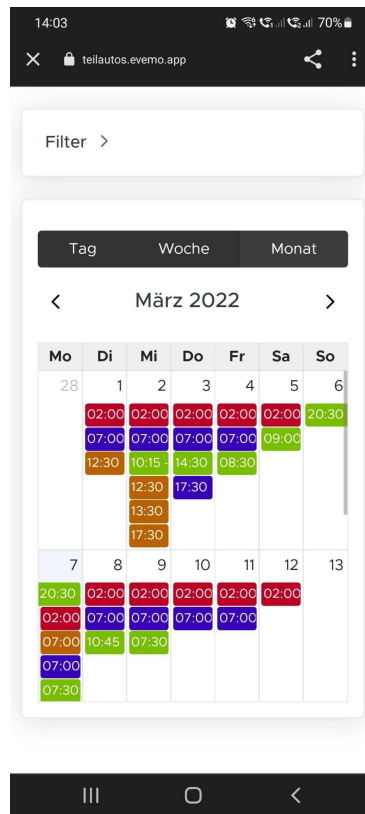

Fahrzeugkalender einsehen

Handbuch für die *App* und *Webseite*

Fahrzeugkalender über
die **App** einsehen

App: Wählen Sie über Ihr Menü die Kalender aus.
Filtern Sie anschließend nach Ihrem Standort.

Fahrzeugkalender über
die **Webseite** einsehen

Webseite: Wählen Sie über Ihr Dashboard im Kunden-Center die “Buchung im Web-Browser aus. Melden Sie sich dort mit Ihren Zugangsdaten an.

Fahrzeuge buchen

Buchung im Web-Browser
[Zum Buchungssystem](#)

Buchung über Android-App

Buchung über iOS-App

Vertragsinhaber*in	Vertrag	Projekt / Kostenstelle	Gültigkeit
--------------------	---------	------------------------	------------

Webseite: Wählen Sie über Ihr Menü die Kalender aus.
Filtern Sie anschließend nach Ihrem Standort.

Standort filtern ▾ Kategorie filtern ▾ Fahrzeug filtern ▾

Tag Woche Monat März 2022 < >

Mo	Di	Mi	Do	Fr	Sa	So
28	1	2	3	4	5	6
	02:00 - 06:00 07:00 - 17:00 12:30 - 13:30	02:00 - 06:00 10:15 - 14:15 12:30 - 13:30 13:30 - 17:30 17:30 - 19:30	02:00 - 07:00 07:00 - 17:00 14:30 - 18:30 17:30 - 22:30	02:00 - 06:00 07:00 - 17:00 08:30 - 16:30	02:00 - 08:00 09:00 - 11:00	20:30 - 03:30
7	8	9	10	11	12	13
20:30 - 03:30 02:00 - 06:00 07:00 - 18:00 07:00 - 17:00 07:30 - 18:30	02:00 - 06:00 07:00 - 17:00 10:45 - 13:45	02:00 - 06:00 07:30 - 10:30	02:00 - 06:00 07:00 - 17:00	02:00 - 06:00 07:00 - 17:00	02:00 - 07:00	
14	15	16	17	18	19	20
07:00 - 22:00 07:00 - 17:00	07:00 - 15:15 15:15 - 19:15	07:00 - 17:00	07:00 - 17:00	07:00 - 17:00		
21	22	23	24	25	26	27
07:00 - 22:00 07:00 - 17:00	07:00 - 15:00 11:00 - 16:00 15:00 - 19:00	07:00 - 17:00	07:00 - 17:00	07:00 - 17:00		
28	29	30	31	1	2	3
07:00 - 22:00 07:00 - 17:00	07:00 - 15:00 15:00 - 19:00	07:00 - 17:00	07:00 - 17:00 14:15 - 17:15	07:00 - 17:00		